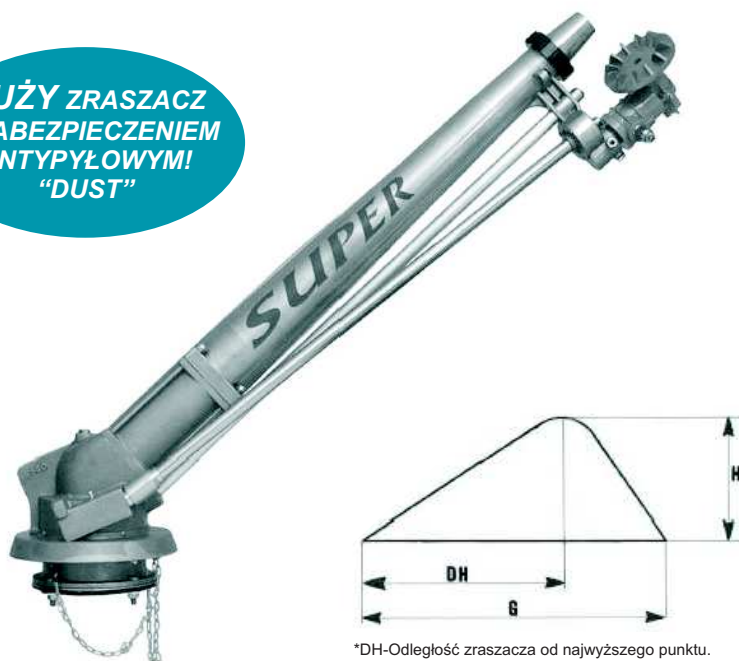

S80 SUPER-43°

Zraszacze przeznaczone są do zraszania **hald** pylących.

Funkcja "Dust" chroni części ruchome urządzenia tak aby umożliwić im pracę w ciężkich warunkach. Na specjalne życzenie klienta możliwe są indywidualne rozwiązania, takie jak dodanie odpornych na utlenianie dysz ze stali nierdzewnej.

**DUŻY ZRASZACZ
Z ZABEZPIECZENIEM
ANTYPYŁOWYM!
"DUST"**

*DH-Odległość zraszacza od najwyższego punktu.

ZRASZACZE

Nodolini
SPRINKLERS

**3 LATA
GWARANCJI**

- POŁĄCZENIE KOŁNIERZOWE

DANE TECHNICZNE

Dysza ø mm	Ciśnienie atm.	Zapotrzebowanie l/min	Zasięg G [m]	Wysokość H [m]	Odległość DH [m]
26	4,0-5,0-6,0	860-957-1060	47-52-54	17-19,5-21	31-36-38
28	4,0-5,0-6,0	997-1110-1225	49-55-58	18-22-25	32-39-41
30	5,0-6,0-7,0	1273-1394-1520	56-59-61	21-24-26	39-41-43
32	5,0-6,0-7,0	1475-1587-1735	61-63-67	22-25-27	40-42-44
34	5,0-6,0-7,0	1645-1792-1935	62-64-69	23-25,5-28	41-43-46
36	6,0-7,0-8,0	2008-2169-2316	68-71-74	25-29,5-33	46-48-51
38	7,0-8,0-9,0	2418-2585-2748	73-77-80	31-34-36	51-54-56